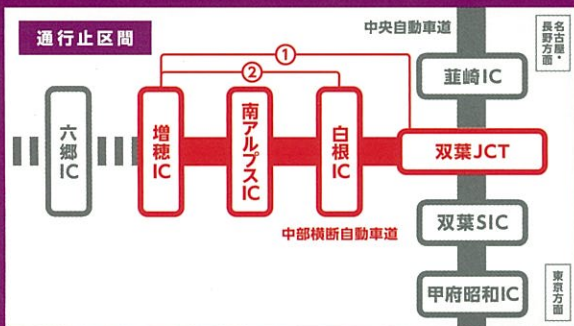

中部横断道

工事通行止

①

増穂IC ←上下線→ 双葉JCT

2/20^月 9時 → 3/3^金 6時

予備日 3/3(金)~3/5(日)

②

増穂IC ←上下線→ 白根IC

3/3^金 6時 → 3/6^月 17時

予備日 3/6(月)~3/10(金)

土日も通行止めを行います

中部横断道工事の情報は

<http://chubu-oudan.jp>

工事内容や高速道路に関するお問い合わせは
NEXCO中日本お客さまセンター 24時間年中無休(通話料無料)

0120-922-229

上記電話をご利用できない場合は 052-223-0333 (通話料有料)

中部横断道(六郷IC~増穂IC)開通に向けたリフレッシュ工事です。

ご迷惑をおかけしますが、ご理解とご協力をお願いいたします。